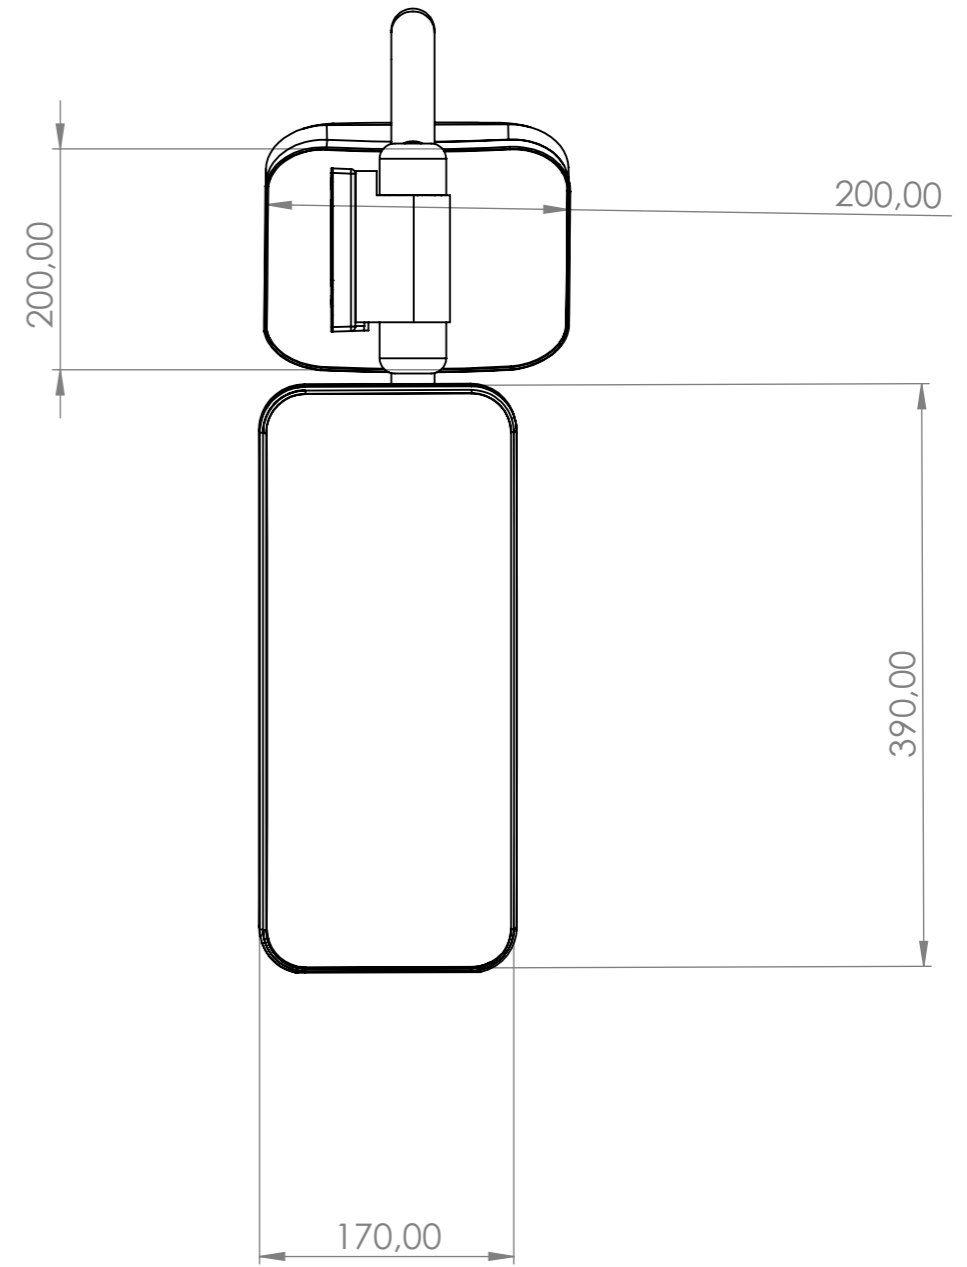

8 7 6 5 4 3 2 1

BİTİRME:				TEKNİK RESMİ ÖLÇEKLENDİRMEYİN		REVİZYON	
							
BAŞLIK:				COMPLETE MIRROR RH SYSTEM			
				24V ELECTRIC ADJUSTABLE			
RESİM NO.				150.100.216		A3	
AĞIRLIK:				A6288103716		SAYFA 1 / 1	
ÖLÇEK: 1:5							