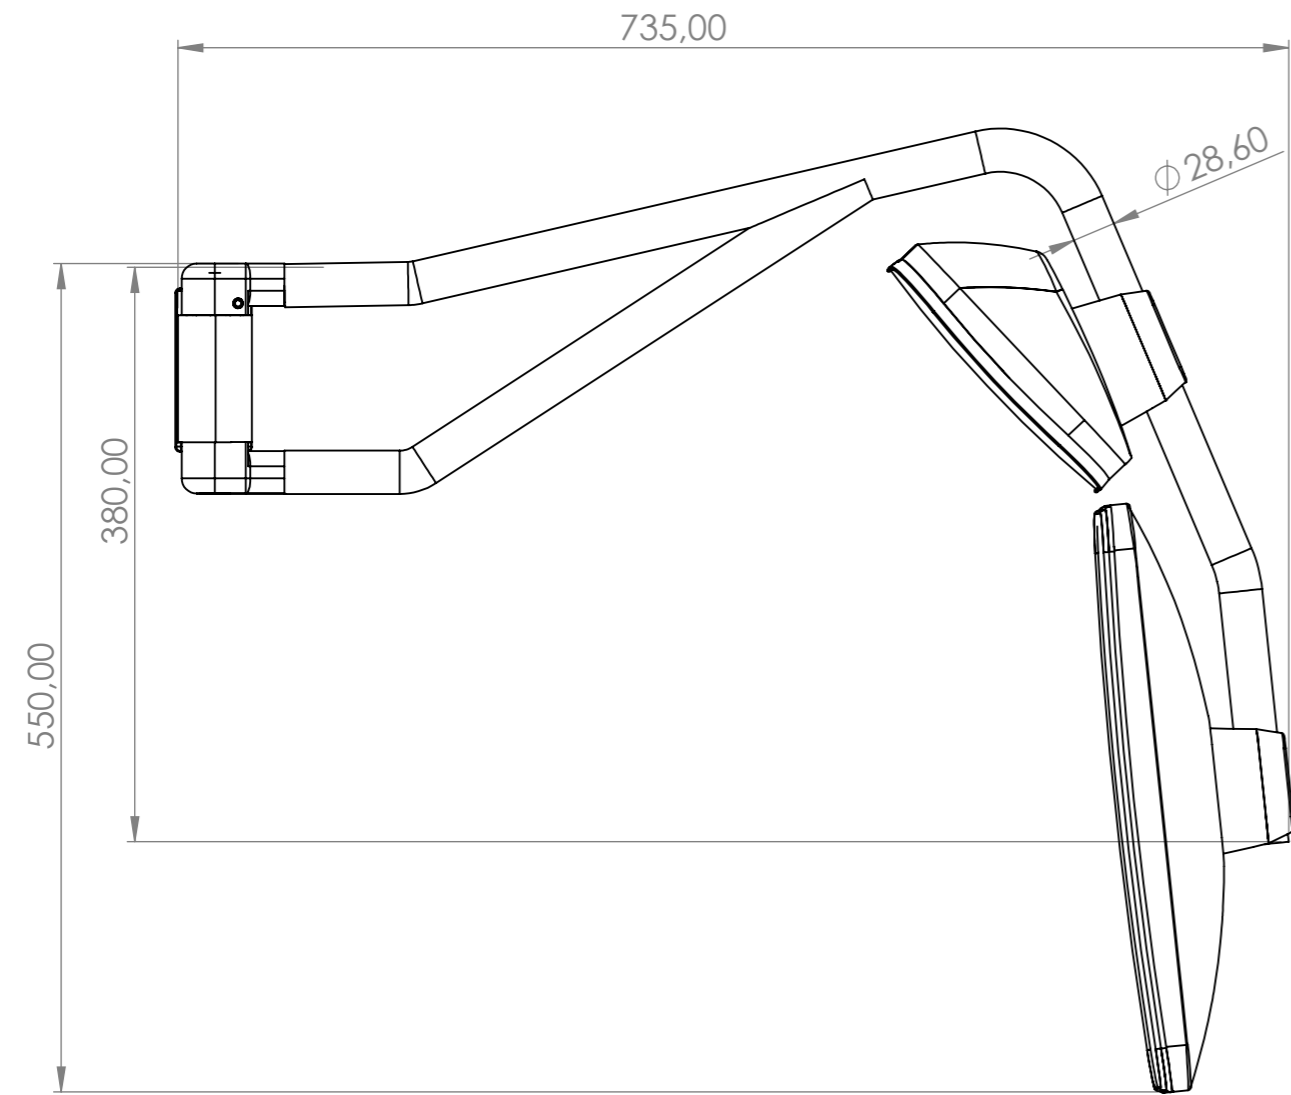

8 7 6 5 4 3 2 1

BİTİRME:				TEKNİK RESMİ ÖLÇEKLENDİRMEYİN		REVİZYON	
							
BAŞLIK:				COMPLETE MIRROR RH SYSTEM			
				24V ELECTRIC ADJUSTABLE			
RESİM NO.				150.100.216		A3	
AĞIRLIK:				A6288103716		SAYFA 1 / 1	
ÖLÇEK: 1:5							

8 7 6 5 4 3 2 1

F
E
D
C
B
A

F
E
D
C
B
A